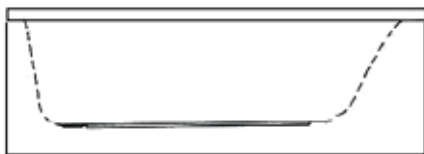

105x105x50cm
125x125x50cm
140x140x50cm

модел: ВХ Када со маска

105x70x48cm

120x70x48cm

140x70x48cm

150x70x48cm

160x70x48cm

170x70x48cm

модел: AX Када без маска

105x70x40cm

120x70x40cm

140x70x40cm

150x70x40cm

160x70x40cm

170x70x40cm

Кабинет за купатило
35x40x195cm