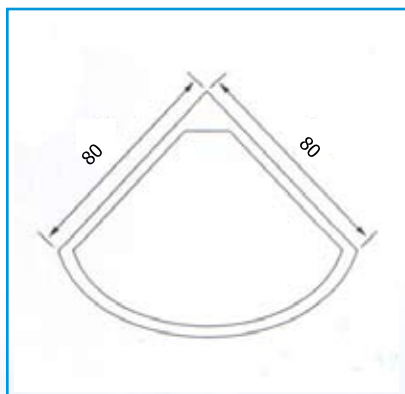

Технички цртеж