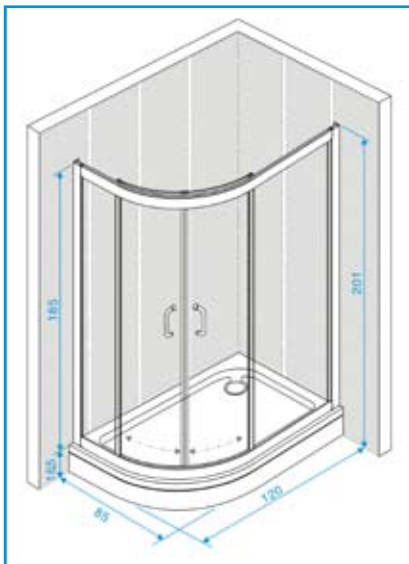

Технички цртеж

Модел: JN ТУШ КАБИНА

80x80x200cm

90x90x200cm

Материјал:

- ABS Туш када
- сигурносно калено стакло
- бели алуминиумски рамки

- Моделот е достапен со фиксна маска

Модел: JN ТУШ КАБИНА

80x80x200cm

90x90x200cm

Материјал:

- ABS Туш када со седишта
- сигурносно калено стакло
- бели алуминиумски рамки

Моделот е со демонтажна предна маска

Технички цртеж

Технички цртеж

Модел: JL ТУШ КАБИНА
85x120x201cm

Материјал:

- ABS Туш када
- сигурносно калено стакло
- хромирани алуминиумски рамки

- Моделот е со демонтажна предна маска
- Достапен е во лева и десна верзија

Модел: JL ТУШ КАБИНА
80x120x201cm

Материјал:

- ABS Туш када
- сигурносно калено стакло
- хромирани алуминиумски рамки

- Моделот е со демонтажна предна маска
- Достапен е во лева и десна верзија

Технички цртеж

Технички цртеж

Модел: JL ТУШ КАБИНА
80x80x201cm
90x90x201cm