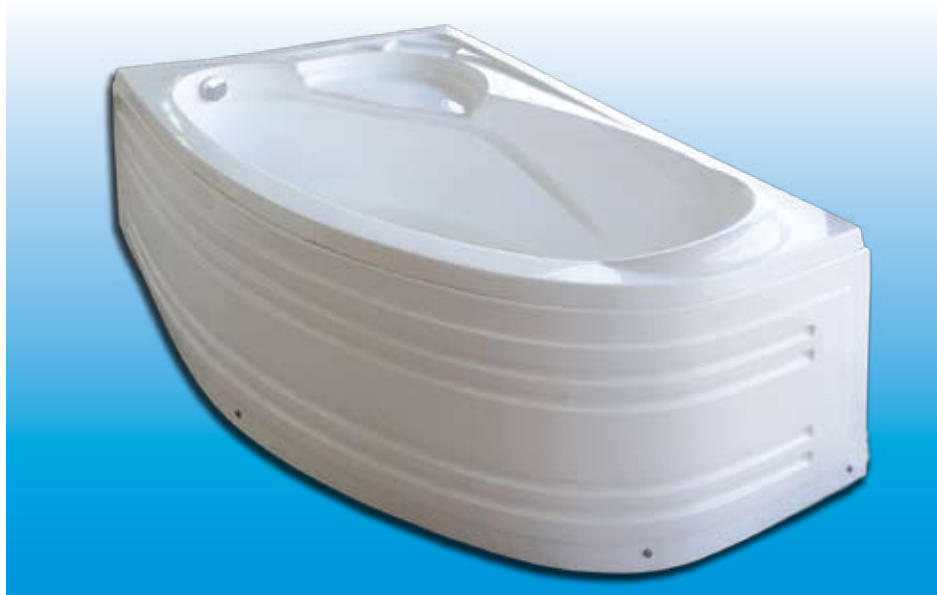

Технички цртеж

Модел: JN ТУШ КАБИНА

80x80x200cm

90x90x200cm

Материјал:

- ABS Туш када
- сигурносно калено стакло
- бели алуминиумски рамки

- Моделот е достапен со фиксна маска

Модел: JN ТУШ КАБИНА

Материјал:

- ABS Туш када
- сигурносно калено стакло
- хромирани алуминиумски рамки

- Моделот е со демонтажна предна маска
- Достапен е во лева и десна верзија

Модел: JL ТУШ КАБИНА
80x120x201cm

Материјал:

Материјал:

- ABS Туш када
- сигурносно калено стакло
- бели алуминиумски рамки

Моделот е со демонтажна предна маска

Материал:

Туш кадата, позадината и покривот се од АБС
Рамките се од Алуминиум.

Стаклото е калено 5мм дебелина

Технички цртеж

Технички цртеж

Материал:

Туш кадата, и покривот се од АБС

Рамките се алуминиумски.

Стаклото е во боја калено 5мм дебелина .

Опрема:

- 1) Компјутерска контролна табла: (радио лампа, вентилатор, телефон)
- 2) Туш на покривот, рачен туш, масажер за стопала
- 3) Лампа на покривот и плава лампа на заден панел.
- 4) 6 водени млазници за масажа со наслон за грб и прекинувач за вклучување и исклучување.
- 5) Полица, огледало и диспензер за шампон.