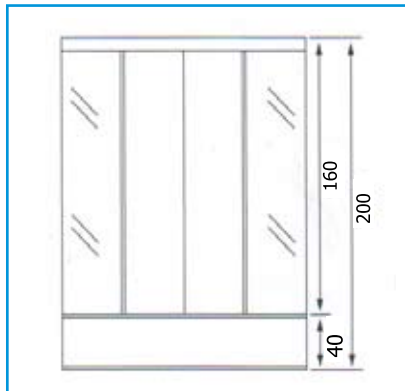

Технички цртеж

Модел: JN ТУШ КАБИНА

80x80x200cm

90x90x200cm

Материјал:

- ABS Туш када
- сигурносно калено стакло
- бели алуминиумски рамки

- Моделот е достапен со фиксна маска

Модел: JN ТУШ КАБИНА

80x80x200cm

90x90x200cm

Материјал:

- ABS Туш када со седишта
- сигурносно калено стакло
- бели алуминиумски рамки

Моделот е со демонтажна предна маска

Технички цртеж

Технички цртеж

Модел: JL ТУШ КАБИНА
85x120x201cm

105x105x50cm
125x125x50cm
140x140x50cm

модел: ВХ Када со маска

105x70x48cm

120x70x48cm

140x70x48cm

150x70x48cm

160x70x48cm

170x70x48cm

модел: AX Када без маска

105x70x40cm

120x70x40cm

140x70x40cm

150x70x40cm

160x70x40cm

170x70x40cm

Кабинет за купатило
35x40x195cm