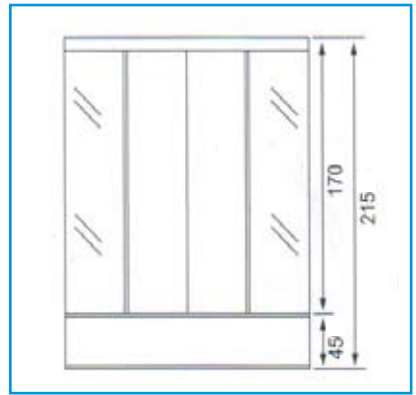

Материал:

Туш кадата, позадината и покривот се од АБС
Рамките се од Алуминиум.

Стаклото е калено 5мм дебелина

Опрема:

1) Компјутерска контролна табла: (лампа, вентилатор, радио, телефон)
2) Туш на покривен панел, рачен туш
3) Лампа на покривот и лампа на заден панел.
4) 6 водени млазници за масажа со прекинувач за вклучување и исклучување
5) Полица, огледало и масажер за стопала.