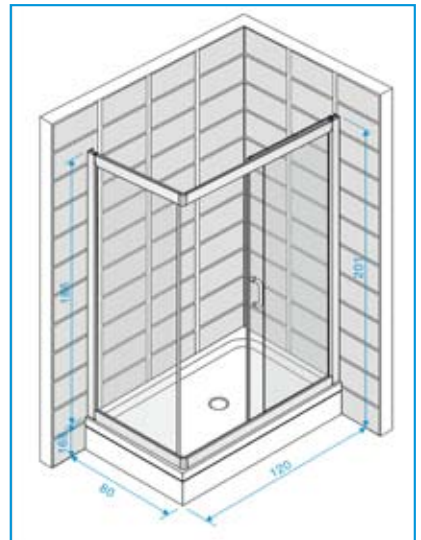

Технички цртеж

Модел: JN ТУШ КАБИНА

80x80x200cm

90x90x200cm

Материјал:

- ABS Туш када
- сигурносно калено стакло
- бели алуминиумски рамки

- Моделот е достапен со фиксна маска

Модел: JN ТУШ КАБИНА

80x80x200cm

90x90x200cm

Материјал:

- ABS Туш када со седишта
- сигурносно калено стакло
- бели алуминиумски рамки

Моделот е со демонтажна предна маска

Технички цртеж

Технички цртеж

Модел: JL ТУШ КАБИНА
85x120x201cm

Материјал:

- ABS Туш када
- сигурносно калено стакло
- хромирани алуминиумски рамки

- Моделот е со демонтажна предна маска
- Достапен е во лева и десна верзија

Модел: JL ТУШ КАБИНА
80x120x201cm

Материјал:

- ABS Туш када
- сигурносно калено стакло
- хромирани алуминиумски рамки

- Моделот е со демонтажна предна маска
- Достапен е во лева и десна верзија

Технички цртеж

Технички цртеж

Модел: JL ТУШ КАБИНА
80x80x201cm
90x90x201cm