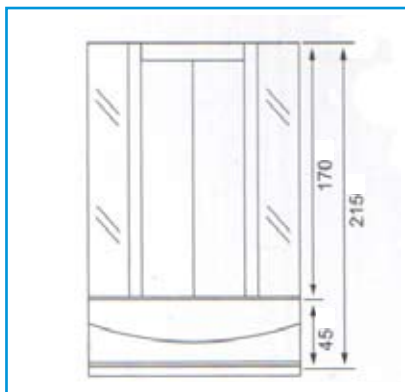

Технички цртеж